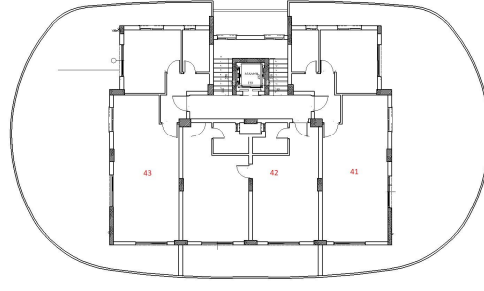

Tip Kat Planı

Penthouse Kat Planı

1. Kat							Köşe	Deniz M.	Dağ M.	Havuz/Peysaj M	Kuzey	Güney	Doğu	Batı
No:	MODEL	Brüt Alan	Balkon	Fiyat	Durum	Not								
1	2+1	125	40		SOLD		X		X	X	X			X
2	1+1	86	16		SOLD				X		X		X	
3	1+1	86	16		SOLD				X		X		X	
4	2+1	125	40		SOLD				X	X		X	X	
2. Kat							Köşe	Deniz M.	Dağ M.	Havuz/Peysaj M	Kuzey	Güney	Doğu	Batı
No:	MODEL	Brüt Alan	Balkon	Fiyat	Durum	Not								
5	2+1	125	40		SOLD				X	X	X			X
6	1+1	86	16		SOLD				X		X		X	
7	1+1	86	16	£ 153,500	SOLD				X		X		X	
8	2+1	125	40		SOLD				X	X		X	X	
3. Kat							Köşe	Deniz M.	Dağ M.	Havuz/Peysaj M	Kuzey	Güney	Doğu	Batı
No:	MODEL	Brüt Alan	Balkon	Fiyat	Durum	Not								
9	2+1	125	40		SOLD		X		X	X	X			X
10	1+1	86	16		SOLD				X		X		X	
11	1+1	86	16		SOLD				X		X		X	
12	2+1	125	40	£ 195,000	deposit				X	X		X	X	
4. Kat							Köşe	Deniz M.	Dağ M.	Havuz/Peysaj M	Kuzey	Güney	Doğu	Batı
No:	MODEL	Brüt Alan	Balkon	Fiyat	Durum	Not								
13	2+1	125	40		SOLD		X		X	X	X			X
14	1+1	86	16		SOLD				X		X		X	
15	1+1	86	16	£ 158,500					X		X		X	
16	2+1	125	40		SOLD				X	X		X	X	
5. Kat							Köşe	Deniz M.	Dağ M.	Havuz/Peysaj M	Kuzey	Güney	Doğu	Batı
No:	MODEL	Brüt Alan	Balkon	Fiyat	Durum	Not								
17	2+1	125	40		SOLD		X	X	X	X	X			X
18	1+1	86	16		SOLD				X	X		X		X
19	1+1	86	16	£ 161,000					X	X		X		X
20	2+1	125	40		SOLD				X	X		X		X
6. Kat							Köşe	Deniz M.	Dağ M.	Havuz/Peysaj M	Kuzey	Güney	Doğu	Batı
No:	MODEL	Brüt Alan	Balkon	Fiyat	Durum	Not								
21	2+1	125	40		SOLD		X	X	X	X	X			X