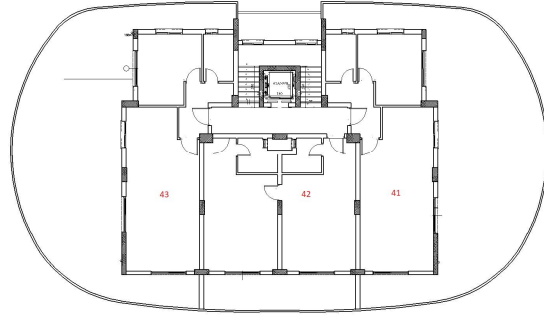

Penthouse Kat Planı

1. Kat							Köşe	Deniz M.	Dağ M.	Havuz/Peysaj	Kuzey	Güney	Doğu	Batı
No:	MODEL	Brüt Alan	Balkon	Fiyat	Durum	Not								
1	2+1	125	40		SOLD				X	X	X			X
2	1+1	86	16	£ 151,000	RES.25.10.H.E	11.11.R.E			X		X		X	
3	1+1	86	16		SOLD				X		X		X	
4	2+1	125	40		SOLD				X	X		X	X	
2. Kat							Köşe	Deniz M.	Dağ M.	Havuz/Peysaj	Kuzey	Güney	Doğu	Batı
No:	MODEL	Brüt Alan	Balkon	Fiyat	Durum	Not								
5	2+1	125	40		SOLD				X	X	X			X
6	1+1	86	16	£ 153,500	RES.20.09.R.E				X		X		X	
7	1+1	86	16	£ 153,500	RES.20.09.R.E				X		X		X	
8	2+1	125	40		SOLD				X	X		X	X	
3. Kat							Köşe	Deniz M.	Dağ M.	Havuz/Peysaj	Kuzey	Güney	Doğu	Batı
No:	MODEL	Brüt Alan	Balkon	Fiyat	Durum	Not								
9	2+1	125	40		SOLD				X	X	X			X
10	1+1	86	16	£ 156,000	SATILMASIN	REŞAT			X		X		X	
11	1+1	86	16		SOLD				X		X		X	
12	2+1	125	40		SOLD				X	X		X	X	
4. Kat							Köşe	Deniz M.	Dağ M.	Havuz/Peysaj	Kuzey	Güney	Doğu	Batı
No:	MODEL	Brüt Alan	Balkon	Fiyat	Durum	Not								
13	2+1	125	40		SOLD				X	X	X			X
14	1+1	86	16	£ 158,500					X		X		X	
15	1+1	86	16	£ 158,500					X		X		X	
16	2+1	125	40		SOLD				X	X		X	X	
5. Kat							Köşe	Deniz M.	Dağ M.	Havuz/Peysaj	Kuzey	Güney	Doğu	Batı
No:	MODEL	Brüt Alan	Balkon	Fiyat	Durum	Not								
17	2+1	125	40		SOLD			X	X	X	X			X
18	1+1	86	16	£ 161,000		res.19.09.B.F		X	X		X		X	
19	1+1	86	16		SOLD			X	X		X		X	
20	2+1	125	40		SOLD			X	X	X		X	X	
6. Kat							Köşe	Deniz M.	Dağ M.	Havuz/Peysaj	Kuzey	Güney	Doğu	Batı
No:	MODEL	Brüt Alan	Balkon	Fiyat	Durum	Not								
21	2+1	125	40	£ 202,500	SOLD			X	X	X	X			X