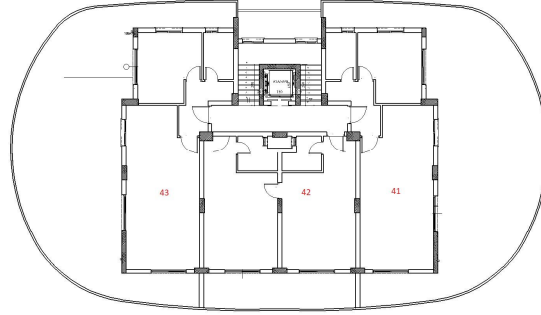

Penthouse Kat Planı

1. Kat							Köşe	Deniz M.	Dağ M.	Havuz/Peysaj	Kuzey	Güney	Doğu	Batı
No:	MODEL	Brüt Alan	Balkon	Fiyat	Durum	Not								
1	2+1	125	40		SOLD				X	X	X			X
2	1+1	86	16		SOLD				X		X		X	
3	1+1	86	16		SOLD				X		X		X	
4	2+1	125	40		SOLD		X		X	X		X	X	
2. Kat							Köşe	Deniz M.	Dağ M.	Havuz/Peysaj	Kuzey	Güney	Doğu	Batı
No:	MODEL	Brüt Alan	Balkon	Fiyat	Durum	Not								
5	2+1	125	40		SOLD				X	X	X			X
6	1+1	86	16		SOLD				X		X		X	
7	1+1	86	16	£ 153,500	DEPOSİT				X		X		X	
8	2+1	125	40		SOLD		X		X	X		X	X	
3. Kat							Köşe	Deniz M.	Dağ M.	Havuz/Peysaj	Kuzey	Güney	Doğu	Batı
No:	MODEL	Brüt Alan	Balkon	Fiyat	Durum	Not								
9	2+1	125	40		SOLD				X	X	X			X
10	1+1	86	16	£ 156,000	RES.04.10.B.F				X		X		X	
11	1+1	86	16	£ 156,000	DEPOSİTE				X		X		X	
12	2+1	125	40		DEPOSİTE		X		X	X		X	X	
4. Kat							Köşe	Deniz M.	Dağ M.	Havuz/Peysaj	Kuzey	Güney	Doğu	Batı
No:	MODEL	Brüt Alan	Balkon	Fiyat	Durum	Not								
13	2+1	125	40		SOLD			X	X	X	X			X
14	1+1	86	16		SOLD				X		X		X	
15	1+1	86	16	£ 158,500	RES.18.10.B.F				X		X		X	
16	2+1	125	40		SOLD		X		X	X		X	X	
5. Kat							Köşe	Deniz M.	Dağ M.	Havuz/Peysaj	Kuzey	Güney	Doğu	Batı
No:	MODEL	Brüt Alan	Balkon	Fiyat	Durum	Not								
17	2+1	125	40	£ 200,000	DEPOSİTE			X	X	X	X			X
18	1+1	86	16	£ 161,000				X	X		X		X	
19	1+1	86	16	£ 161,000				X	X		X		X	
20	2+1	125	40		SOLD		X	X	X	X		X	X	
6. Kat							Köşe	Deniz M.	Dağ M.	Havuz/Peysaj	Kuzey	Güney	Doğu	Batı
No:	MODEL	Brüt Alan	Balkon	Fiyat	Durum	Not								
21	2+1	125	40		SOLD			X	X	X	X			X
22	1+1	86	16		SOLD			X	X		X		X	
23	1+1	86	16	£ 163,500	RES.18.09.H.K			X	X		X		X	
24	2+1	125	40		SOLD		X	X	X	X		X	X