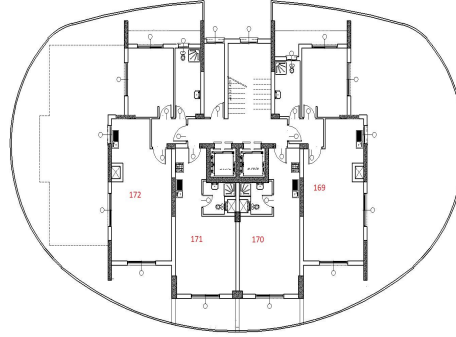

Z. Kat							Köşe	Deniz M.	Dağ M.	Havuz/Peysaj	Kuzey	Güney	Doğu	Batı
No:	MODEL	Brüt Alan	Balkon	Fiyat	Durum	Not								
1	Studio (C)	36	5		SOLD				X	X	X			
2	1+1	103	40		SOLD		X		X	X	X	X		X
3	Studio (B)	45	8		DEPOZİT							X	X	
4	Studio (A)	45	8		SOLD							X	X	
5	Studio (A)	45	8		SOLD							X	X	
6	Studio (B)	45	8		SOLD							X	X	
7	1+1	103	40		SOLD		X		X	X	X	X	X	
8	Studio (C)	36	5	£ 96,500	DEPOZİT				X	X	X			
1. Kat							Köşe	Deniz M.	Dağ M.	Havuz/Peysaj	Kuzey	Güney		Batı
No:	MODEL	Brüt Alan	Balkon	Fiyat	Durum	Not								
9	Studio (C)	36	5		SOLD				X	X	X			
10	1+1	103	40		SOLD		X		X	X	X	X		X
11	Studio (B)	45	8		SOLD							X	X	
12	Studio (A)	45	8		SOLD							X	X	
13	Studio (A)	45	8		SOLD							X	X	
14	Studio (B)	45	8		SOLD							X	X	
15	1+1	103	40		DEPOZİT		X		X	X	X	X	X	
16	Studio (C)	36	5		SOLD				X	X	X			
2. Kat							Köşe	Deniz M.	Dağ M.	Havuz/Peysaj	Kuzey	Güney	Doğu	Batı
No:	MODEL	Brüt Alan	Balkon	Fiyat	Durum	Not								
17	Studio (C)	36	5		SOLD				X	X	X			
18	1+1	103	40		SOLD		X		X	X	X	X		X
19	Studio (B)	45	8		SOLD							X	X	
20	Studio (A)	45	8		SOLD							X	X	
21	Studio (A)	45	8	£ 110,000	RES.20.11.A.T							X	X	
22	Studio (B)	45	8		SOLD							X	X	
23	1+1	103	40		SOLD		X		X	X	X	X	X	
24	Studio (C)	36	5		SOLD				X	X	X			
3. Kat							Köşe	Deniz M.	Dağ M.	Havuz/Peysaj	Kuzey	Güney	Doğu	Batı
No:	MODEL	Brüt Alan	Balkon	Fiyat	Durum	Not								
25	Studio (C)	36	5		DEPOZİT				X	X	X			
26	1+1	103	40		SOLD		X		X	X	X	X		X