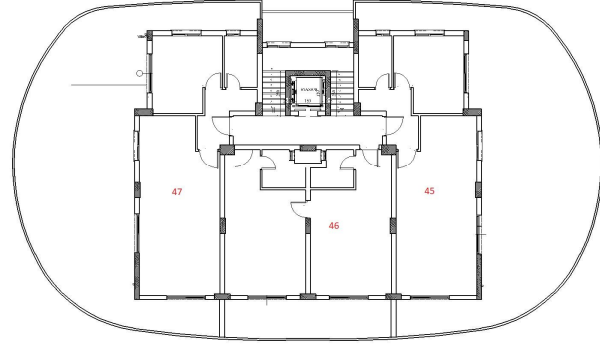

Tip Kat Planı

Penthouse Kat Planı

Z. Kat							Köşe	Deniz M.	Dağ M.	Havuz/Peysaj M.	Kuzey	Güney	Doğu	Batı	
No:	MODEL	Brüt Alan	Balkon	Fiyat	Durum	Not									
1	2+1	125	40		SOLD					X		X	X	X	
2	1+1	86	16		SOLD								X		
3	1+1	86	16		SOLD								X		
4	2+1	125	40		SOLD		X			X	X		X		
1. Kat							Köşe	Deniz M.	Dağ M.	Havuz/Peysaj M.	Kuzey	Güney	Doğu	Batı	
No:	MODEL	Brüt Alan	Balkon	Fiyat	Durum	Not									
5	2+1	125	40		SOLD					X		X	X	X	
6	1+1	86	16		SOLD								X		
7	1+1	86	16		SOLD								X		
8	2+1	125	40		SOLD		X			X	X		X		
2. Kat							Köşe	Deniz M.	Dağ M.	Havuz/Peysaj M.	Kuzey	Güney	Doğu	Batı	
No:	MODEL	Brüt Alan	Balkon	Fiyat	Durum	Not									
9	2+1	125	40		SOLD					X		X	X	X	
10	1+1	86	16		SOLD								X		
11	1+1	86	16		SOLD								X		
12	2+1	125	40		SOLD					X	X		X		
3. Kat							Köşe	Deniz M.	Dağ M.	Havuz/Peysaj M.	Kuzey	Güney	Doğu	Batı	
No:	MODEL	Brüt Alan	Balkon	Fiyat	Durum	Not									
13	2+1	125	40		SOLD					X		X	X	X	
14	1+1	86	16		SOLD								X		
15	1+1	86	16	£ 168,000	SOLD								X		
16	2+1	125	40		SOLD		X			X	X		X		
4. Kat							Köşe	Deniz M.	Dağ M.	Havuz/Peysaj M.	Kuzey	Güney	Doğu	Batı	
No:	MODEL	Brüt Alan	Balkon	Fiyat	Durum	Not									
17	2+1	125	40		SOLD					X		X	X	X	
18	1+1	86	16		SOLD								X		
19	1+1	86	16		SOLD								X		
20	2+1	125	40		SOLD		X			X	X		X		
5. Kat							Köşe	Deniz M.	Dağ M.	Havuz/Peysaj M.	Kuzey	Güney	Doğu	Batı	
No:	MODEL	Brüt Alan	Balkon	Fiyat	Durum	Not									
21	2+1	125	40		SOLD					X		X	X	X	
22	1+1	86	16		SOLD								X		
23	1+1	86	16		SOLD								X		
24	2+1	125	40		SOLD		X			X	X		X		
6. Kat							Köşe	Deniz M.	Dağ M.	Havuz/Peysaj M.	Kuzey	Güney	Doğu	Batı	
No:	MODEL	Brüt Alan	Balkon	Fiyat	Durum	Not