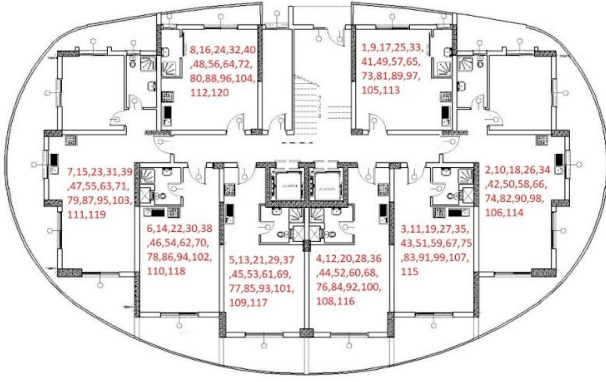

TİP KAT PLANI

PENTHOUSE KAT PLAN

Z. Kat						Köşe	Deniz M.	Dağ M.	Havuz/Peys	Kuzey	Güney	Doğu	Bati
No:	MODEL	Brüt Alan	Balkon	Fiyat	Not								
1	Studio (C)	36	5		SOLD			X		X			X
2	1+1	103	40	£170,000	DEPOSİT			X			X	X	
3	Studio (B)	45	8		DEPOSİT						X	X	
4	Studio (A)	45	8		SOLD						X	X	
5	Studio (A)	45	8	£99,000	SOLD						X	X	
6	Studio (B)	45	8		SOLD						X	X	
7	1+1	103	40	£170,000	RES.11.11.R.E	X		X			X		X
8	Studio (C)	36	5	£90,000	SOLD			X		X			X
1. Kat						Köşe	Deniz M.	Dağ M.	Havuz/Peys	Kuzey	Güney	Doğu	Bati
No:	MODEL	Brüt Alan	Balkon	Fiyat	Not								
9	Studio (C)	36	5		SOLD			X		X			X
10	1+1	103	40	£172,500	DEPOSİT			X			X	X	
11	Studio (B)	45	8		SOLD						X	X	
12	Studio (A)	45	8		SOLD						X	X	
13	Studio (A)	45	8		SOLD						X	X	
14	Studio (B)	45	8	£101,500	SOLD						X	X	
15	1+1	103	40	£172,500	SOLD	X		X			X		X
16	Studio (C)	36	5		SOLD			X		X			X
2. Kat						Köşe	Deniz M.	Dağ M.	Havuz/Peys	Kuzey	Güney	Doğu	Bati
No:	MODEL	Brüt Alan	Balkon	Fiyat	Not								
17	Studio (C)	36	5		SOLD			X		X			X
18	1+1	103	40	£175,000	DEPOSİT			X			X	X	
19	Studio (B)	45	8		SOLD						X	X	
20	Studio (A)	45	8		SOLD						X	X	
21	Studio (A)	45	8		SOLD						X	X	
22	Studio (B)	45	8		SOLD						X	X	
23	1+1	103	40	£175,000	DEPOSİT	X		X			X		X
24	Studio (C)	36	5		SOLD			X		X			X
3. Kat						Köşe	Deniz M.	Dağ M.	Havuz/Peys	Kuzey	Güney	Doğu	Bati
No:	MODEL	Brüt Alan	Balkon	Fiyat	Not								
25	Studio (C)	36	5	£97,500	SOLD			X		X			X
26	1+1	103	40	£177,500	RES.28.10.R.E			X			X	X