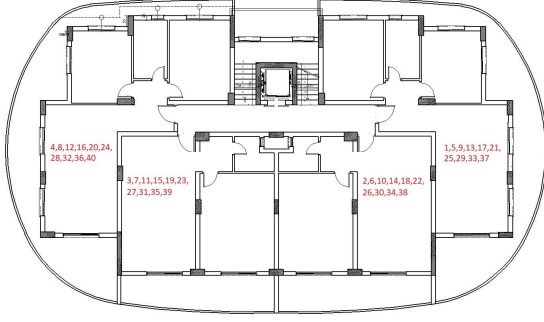

Penthouse Kat Planı

1. Kat							Köşe	Deniz M.	Dağ M.	Havuz/Peysaj	Kuzey	Güney	Doğu	Batı
No:	MODEL	Brüt Alan	Balkon	Fiyat	Durum	Not								
1	2+1	125	40		SOLD				X	X	X			X
2	1+1	86	16	£ 151,000	RES.25.10.H.E	11.11.R.E			X		X		X	
3	1+1	86	16		SOLD				X		X		X	
4	2+1	125	40		SOLD				X	X		X	X	
2. Kat							Köşe	Deniz M.	Dağ M.	Havuz/Peysaj	Kuzey	Güney	Doğu	Batı
No:	MODEL	Brüt Alan	Balkon	Fiyat	Durum	Not								
5	2+1	125	40		SOLD				X	X	X			X
6	1+1	86	16	£ 153,500	RES.20.09.R.E				X		X		X	
7	1+1	86	16	£ 153,500	RES.20.09.R.E				X		X		X	
8	2+1	125	40		SOLD				X	X		X	X	
3. Kat							Köşe	Deniz M.	Dağ M.	Havuz/Peysaj	Kuzey	Güney	Doğu	Batı
No:	MODEL	Brüt Alan	Balkon	Fiyat	Durum	Not								
9	2+1	125	40		SOLD				X	X	X			X
10	1+1	86	16	£ 156,000	SATILMASIN	REŞAT			X		X		X	
11	1+1	86	16		SOLD				X		X		X	
12	2+1	125	40		SOLD				X	X		X	X	
4. Kat							Köşe	Deniz M.	Dağ M.	Havuz/Peysaj	Kuzey	Güney	Doğu	Batı
No:	MODEL	Brüt Alan	Balkon	Fiyat	Durum	Not								
13	2+1	125	40		SOLD				X	X	X			X
14	1+1	86	16	£ 158,500					X		X		X	
15	1+1	86	16	£ 158,500					X		X		X	
16	2+1	125	40		SOLD				X	X		X	X	
5. Kat							Köşe	Deniz M.	Dağ M.	Havuz/Peysaj	Kuzey	Güney	Doğu	Batı
No:	MODEL	Brüt Alan	Balkon	Fiyat	Durum	Not								
17	2+1	125	40		SOLD			X	X	X	X			X
18	1+1	86	16	£ 161,000		res.19.09.B.F		X	X		X		X	
19	1+1	86	16		SOLD			X	X		X		X	
20	2+1	125	40		SOLD			X	X	X		X	X	
6. Kat							Köşe	Deniz M.	Dağ M.	Havuz/Peysaj	Kuzey	Güney	Doğu	Batı
No:	MODEL	Brüt Alan	Balkon	Fiyat	Durum	Not								
21	2+1	125	40	£ 202,500	SOLD			X	X	X	X			X