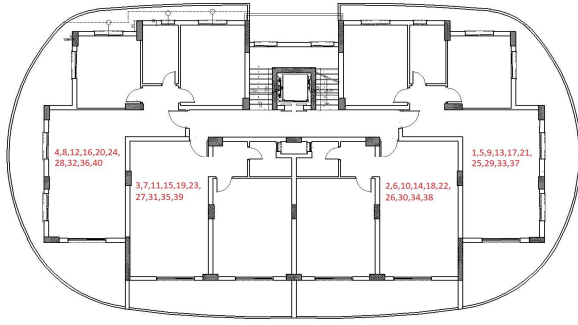

Penthouse Kat Planı

1. Kat							Köşe	Deniz M.	Dağ M.	Havuz/Peysaj	Kuzey	Güney	Doğu	Batı
No:	MODEL	Brüt Alan	Balkon	Fiyat	Durum	Not								
1	2+1	125	40		SOLD				X	X	X			X
2	1+1	86	16		SOLD				X		X		X	
3	1+1	86	16		SOLD				X		X		X	
4	2+1	125	40		SOLD		X		X	X		X	X	
2. Kat							Köşe	Deniz M.	Dağ M.	Havuz/Peysaj	Kuzey	Güney	Doğu	Batı
No:	MODEL	Brüt Alan	Balkon	Fiyat	Durum	Not								
5	2+1	125	40		SOLD				X	X	X			X
6	1+1	86	16		SOLD				X		X		X	
7	1+1	86	16	£ 153,500	DEPOSİT				X		X		X	
8	2+1	125	40		SOLD		X		X	X		X	X	
3. Kat							Köşe	Deniz M.	Dağ M.	Havuz/Peysaj	Kuzey	Güney	Doğu	Batı
No:	MODEL	Brüt Alan	Balkon	Fiyat	Durum	Not								
9	2+1	125	40		SOLD				X	X	X			X
10	1+1	86	16	£ 156,000	RES.04.10.B.F				X		X		X	
11	1+1	86	16	£ 156,000	DEPOSİTE				X		X		X	
12	2+1	125	40		DEPOSİTE		X		X	X		X	X	
4. Kat							Köşe	Deniz M.	Dağ M.	Havuz/Peysaj	Kuzey	Güney	Doğu	Batı
No:	MODEL	Brüt Alan	Balkon	Fiyat	Durum	Not								
13	2+1	125	40		SOLD			X	X	X	X			X
14	1+1	86	16		SOLD				X		X		X	
15	1+1	86	16	£ 158,500	RES.18.10.B.F				X		X		X	
16	2+1	125	40		SOLD		X		X	X		X	X	
5. Kat							Köşe	Deniz M.	Dağ M.	Havuz/Peysaj	Kuzey	Güney	Doğu	Batı
No:	MODEL	Brüt Alan	Balkon	Fiyat	Durum	Not								
17	2+1	125	40	£ 200,000	DEPOSİTE			X	X	X	X			X
18	1+1	86	16	£ 161,000				X	X		X		X	
19	1+1	86	16	£ 161,000				X	X		X		X	
20	2+1	125	40		SOLD		X	X	X	X		X	X	
6. Kat							Köşe	Deniz M.	Dağ M.	Havuz/Peysaj	Kuzey	Güney	Doğu	Batı
No:	MODEL	Brüt Alan	Balkon	Fiyat	Durum	Not								
21	2+1	125	40		SOLD			X	X	X	X			X
22	1+1	86	16		SOLD			X	X		X		X	
23	1+1	86	16	£ 163,500	RES.18.09.H.K			X	X		X		X	
24	2+1	125	40		SOLD		X	X	X	X		X	X