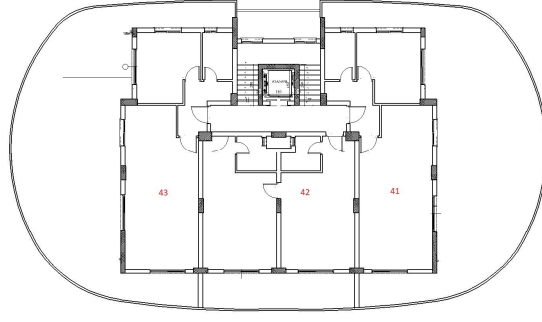

1. Kat Planı

Penthouse Kat Planı

1. Kat							Köşe	Deniz M.	Dağ M.	Havuz/Peysaj	Kuzey	Güney	Doğu	Batı
No:	MODEL	Brüt Alan	Balkon	Fiyat	Durum	Not								
1	2+1	125	40		SOLD				X	X	X			X
2	1+1	86	16	£ 151,000	deposit				X		X		X	
3	1+1	86	16	£ 151,000	SOLD				X		X		X	
4	2+1	125	40		SOLD				X	X		X	X	
2. Kat							Köşe	Deniz M.	Dağ M.	Havuz/Peysaj	Kuzey	Güney	Doğu	Batı
No:	MODEL	Brüt Alan	Balkon	Fiyat	Durum	Not								
5	2+1	125	40		SOLD				X	X	X			X
6	1+1	86	16	£ 155,000	SOLD				X		X		X	
7	1+1	86	16	£ 155,000	S.R-A.T	RIGHT MOVE			X		X		X	
8	2+1	125	40		SOLD				X	X		X	X	
3. Kat							Köşe	Deniz M.	Dağ M.	Havuz/Peysaj	Kuzey	Güney	Doğu	Batı
No:	MODEL	Brüt Alan	Balkon	Fiyat	Durum	Not								
9	2+1	125	40	£ 195,000	DEPOZİT	RIGHT MOVE			X	X	X			X
10	1+1	86	16	£ 156,000		RES.12.09.S.GH			X		X		X	
11	1+1	86	16	£ 156,000		RES.11.10.H.K			X		X		X	
12	2+1	125	40	£ 195,000	SOLD				X	X		X	X	
4. Kat							Köşe	Deniz M.	Dağ M.	Havuz/Peysaj	Kuzey	Güney	Doğu	Batı
No:	MODEL	Brüt Alan	Balkon	Fiyat	Durum	Not								
13	2+1	125	40		SOLD				X	X	X			X
14	1+1	86	16		SOLD				X		X		X	
15	1+1	86	16	£ 158,500					X		X		X	
16	2+1	125	40		SOLD				X	X		X	X	
5. Kat							Köşe	Deniz M.	Dağ M.	Havuz/Peysaj	Kuzey	Güney	Doğu	Batı
No:	MODEL	Brüt Alan	Balkon	Fiyat	Durum	Not								
17	2+1	125	40		SOLD			X	X	X	X			X
18	1+1	86	16		SOLD			X	X		X		X	
19	1+1	86	16		SOLD			X	X		X		X	
20	2+1	125	40		SOLD			X	X	X		X	X	
6. Kat							Köşe	Deniz M.	Dağ M.	Havuz/Peysaj	Kuzey	Güney	Doğu	Batı
No:	MODEL	Brüt Alan	Balkon	Fiyat	Durum	Not								
21	2+1	125	40		SOLD			X	X	X	X			X
22	1+1	86	16		SOLD			X	X		X		X	
23	1+1	86	16		SOLD			X	X		X		X	