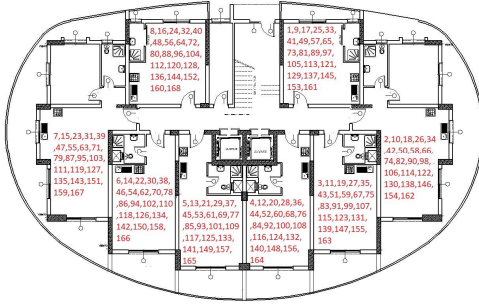

Z. Kat							Köşe	Deniz M.	Dağ M.	Havuz/Peysaj	Kuzey	Güney	Doğu	Batı
No:	MODEL	Brüt Alan	Balkon	Fiyat	Durum	Not								
1	Studio (C)	36	5		SOLD				X	X	X			
2	1+1	103	40		SOLD		X		X	X	X	X		X
3	Studio (B)	45	8		DEPOZİT							X	X	
4	Studio (A)	45	8		SOLD							X	X	
5	Studio (A)	45	8		SOLD							X	X	
6	Studio (B)	45	8		SOLD							X	X	
7	1+1	103	40		SOLD		X		X	X	X	X	X	
8	Studio (C)	36	5	£ 96,500	DEPOZİT				X	X	X			
1. Kat							Köşe	Deniz M.	Dağ M.	Havuz/Peysaj	Kuzey	Güney		Batı
No:	MODEL	Brüt Alan	Balkon	Fiyat	Durum	Not								
9	Studio (C)	36	5		SOLD				X	X	X			
10	1+1	103	40		SOLD		X		X	X	X	X		X
11	Studio (B)	45	8		SOLD							X	X	
12	Studio (A)	45	8		SOLD							X	X	
13	Studio (A)	45	8		SOLD							X	X	
14	Studio (B)	45	8		SOLD							X	X	
15	1+1	103	40		DEPOZİT		X		X	X	X	X	X	
16	Studio (C)	36	5		SOLD				X	X	X			
2. Kat							Köşe	Deniz M.	Dağ M.	Havuz/Peysaj	Kuzey	Güney	Doğu	Batı
No:	MODEL	Brüt Alan	Balkon	Fiyat	Durum	Not								
17	Studio (C)	36	5		SOLD				X	X	X			
18	1+1	103	40		SOLD		X		X	X	X	X		X
19	Studio (B)	45	8		SOLD							X	X	
20	Studio (A)	45	8		SOLD							X	X	
21	Studio (A)	45	8	£ 110,000	RES.20.11.A.T							X	X	
22	Studio (B)	45	8		SOLD							X	X	
23	1+1	103	40		SOLD		X		X	X	X	X	X	
24	Studio (C)	36	5		SOLD				X	X	X			
3. Kat							Köşe	Deniz M.	Dağ M.	Havuz/Peysaj	Kuzey	Güney	Doğu	Batı
No:	MODEL	Brüt Alan	Balkon	Fiyat	Durum	Not								
25	Studio (C)	36	5		DEPOZİT				X	X	X			
26	1+1	103	40		SOLD		X		X	X	X	X		X