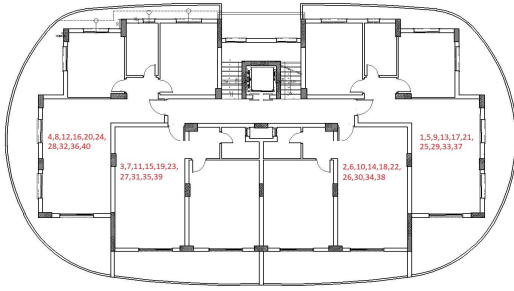

Tip Kat Planı

Penthouse Kat Planı

1. Kat							Köşe	Deniz M.	Dağ M.	Havuz/Peysaj M	Kuzey	Güney	Doğu	Batı
No:	MODEL	Brüt Alan	Balkon	Fiyat	Durum	Not								
1	2+1	125	40		SOLD		X		X	X	X			X
2	1+1	86	16		SOLD				X		X		X	
3	1+1	86	16		SOLD				X		X		X	
4	2+1	125	40		SOLD				X	X		X	X	
2. Kat							Köşe	Deniz M.	Dağ M.	Havuz/Peysaj M	Kuzey	Güney	Doğu	Batı
No:	MODEL	Brüt Alan	Balkon	Fiyat	Durum	Not								
5	2+1	125	40		SOLD				X	X	X			X
6	1+1	86	16		SOLD				X		X		X	
7	1+1	86	16	£ 153,500	SOLD				X		X		X	
8	2+1	125	40		SOLD				X	X		X	X	
3. Kat							Köşe	Deniz M.	Dağ M.	Havuz/Peysaj M	Kuzey	Güney	Doğu	Batı
No:	MODEL	Brüt Alan	Balkon	Fiyat	Durum	Not								
9	2+1	125	40		SOLD		X		X	X	X			X
10	1+1	86	16		SOLD				X		X		X	
11	1+1	86	16		SOLD				X		X		X	
12	2+1	125	40	£ 195,000	deposit				X	X		X	X	
4. Kat							Köşe	Deniz M.	Dağ M.	Havuz/Peysaj M	Kuzey	Güney	Doğu	Batı
No:	MODEL	Brüt Alan	Balkon	Fiyat	Durum	Not								
13	2+1	125	40		SOLD		X		X	X	X			X
14	1+1	86	16		SOLD				X		X		X	
15	1+1	86	16	£ 158,500					X		X		X	
16	2+1	125	40		SOLD				X	X		X	X	
5. Kat							Köşe	Deniz M.	Dağ M.	Havuz/Peysaj M	Kuzey	Güney	Doğu	Batı
No:	MODEL	Brüt Alan	Balkon	Fiyat	Durum	Not								
17	2+1	125	40		SOLD		X	X	X	X	X			X
18	1+1	86	16		SOLD				X	X		X		X
19	1+1	86	16	£ 161,000					X	X		X		X
20	2+1	125	40		SOLD				X	X		X		X
6. Kat							Köşe	Deniz M.	Dağ M.	Havuz/Peysaj M	Kuzey	Güney	Doğu	Batı
No:	MODEL	Brüt Alan	Balkon	Fiyat	Durum	Not								
21	2+1	125	40		SOLD		X	X	X	X	X			X