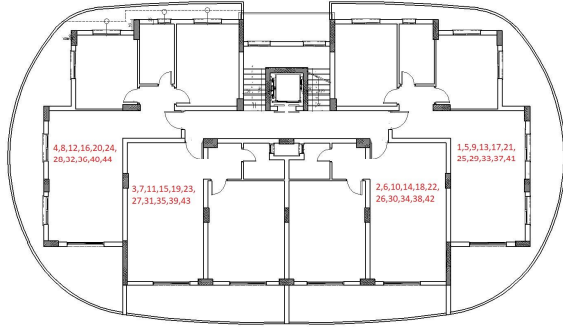

Tip Kat Planı

Penthouse Kat Planı

Z. Kat							Köşe	Deniz M.	Dağ M.	Havuz/Peysaj M.	Kuzey	Güney	Doğu	Batı	
No:	MODEL	Brüt Alan	Balkon	Fiyat	Durum	Not									
1	2+1	125	40		SOLD					X		X	X	X	
2	1+1	86	16		SOLD								X		
3	1+1	86	16		SOLD								X		
4	2+1	125	40		SOLD		X			X	X		X		
1. Kat							Köşe	Deniz M.	Dağ M.	Havuz/Peysaj M.	Kuzey	Güney	Doğu	Batı	
No:	MODEL	Brüt Alan	Balkon	Fiyat	Durum	Not									
5	2+1	125	40		SOLD					X		X	X	X	
6	1+1	86	16		SOLD								X		
7	1+1	86	16		SOLD								X		
8	2+1	125	40		SOLD		X			X	X		X		
2. Kat							Köşe	Deniz M.	Dağ M.	Havuz/Peysaj M.	Kuzey	Güney	Doğu	Batı	
No:	MODEL	Brüt Alan	Balkon	Fiyat	Durum	Not									
9	2+1	125	40		SOLD					X		X	X	X	
10	1+1	86	16		SOLD								X		
11	1+1	86	16		SOLD								X		
12	2+1	125	40		SOLD					X	X		X		
3. Kat							Köşe	Deniz M.	Dağ M.	Havuz/Peysaj M.	Kuzey	Güney	Doğu	Batı	
No:	MODEL	Brüt Alan	Balkon	Fiyat	Durum	Not									
13	2+1	125	40		SOLD					X		X	X	X	
14	1+1	86	16		SOLD								X		
15	1+1	86	16	£ 168,000	SOLD								X		
16	2+1	125	40		SOLD		X			X	X		X		
4. Kat							Köşe	Deniz M.	Dağ M.	Havuz/Peysaj M.	Kuzey	Güney	Doğu	Batı	
No:	MODEL	Brüt Alan	Balkon	Fiyat	Durum	Not									
17	2+1	125	40		SOLD					X		X	X	X	
18	1+1	86	16		SOLD								X		
19	1+1	86	16		SOLD								X		
20	2+1	125	40		SOLD		X			X	X		X		
5. Kat							Köşe	Deniz M.	Dağ M.	Havuz/Peysaj M.	Kuzey	Güney	Doğu	Batı	
No:	MODEL	Brüt Alan	Balkon	Fiyat	Durum	Not									
21	2+1	125	40		SOLD					X		X	X	X	
22	1+1	86	16		SOLD								X		
23	1+1	86	16		SOLD								X		
24	2+1	125	40		SOLD		X			X	X		X		
6. Kat							Köşe	Deniz M.	Dağ M.	Havuz/Peysaj M.	Kuzey	Güney	Doğu	Batı	
No:	MODEL	Brüt Alan	Balkon	Fiyat	Durum	Not