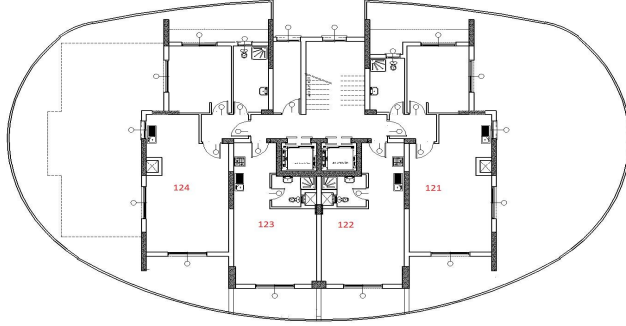

TİP KAT PLANI

PENTHOUSE KAT PLAN

Z. Kat						Köşe	Deniz M.	Dağ M.	Havuz/Peys	Kuzey	Güney	Doğu	Bati
No:	MODEL	Brüt Alan	Balkon	Fiyat	Not								
1	Studio (C)	36	5		SOLD			X		X			X
2	1+1	103	40	£170,000	DEPOSİT			X			X	X	
3	Studio (B)	45	8		DEPOSİT						X	X	
4	Studio (A)	45	8		SOLD						X	X	
5	Studio (A)	45	8	£99,000	SOLD						X	X	
6	Studio (B)	45	8		SOLD						X	X	
7	1+1	103	40	£170,000	RES.11.11.R.E	X		X			X		X
8	Studio (C)	36	5	£90,000	SOLD			X		X			X
1. Kat						Köşe	Deniz M.	Dağ M.	Havuz/Peys	Kuzey	Güney	Doğu	Bati
No:	MODEL	Brüt Alan	Balkon	Fiyat	Not								
9	Studio (C)	36	5		SOLD			X		X			X
10	1+1	103	40	£172,500	DEPOSİT			X			X	X	
11	Studio (B)	45	8		SOLD						X	X	
12	Studio (A)	45	8		SOLD						X	X	
13	Studio (A)	45	8		SOLD						X	X	
14	Studio (B)	45	8	£101,500	SOLD						X	X	
15	1+1	103	40	£172,500	SOLD	X		X			X		X
16	Studio (C)	36	5		SOLD			X		X			X
2. Kat						Köşe	Deniz M.	Dağ M.	Havuz/Peys	Kuzey	Güney	Doğu	Bati
No:	MODEL	Brüt Alan	Balkon	Fiyat	Not								
17	Studio (C)	36	5		SOLD			X		X			X
18	1+1	103	40	£175,000	DEPOSİT			X			X	X	
19	Studio (B)	45	8		SOLD						X	X	
20	Studio (A)	45	8		SOLD						X	X	
21	Studio (A)	45	8		SOLD						X	X	
22	Studio (B)	45	8		SOLD						X	X	
23	1+1	103	40	£175,000	DEPOSİT	X		X			X		X
24	Studio (C)	36	5		SOLD			X		X			X
3. Kat						Köşe	Deniz M.	Dağ M.	Havuz/Peys	Kuzey	Güney	Doğu	Bati
No:	MODEL	Brüt Alan	Balkon	Fiyat	Not								
25	Studio (C)	36	5	£97,500	SOLD			X		X			X
26	1+1	103	40	£177,500	RES.28.10.R.E			X			X	X